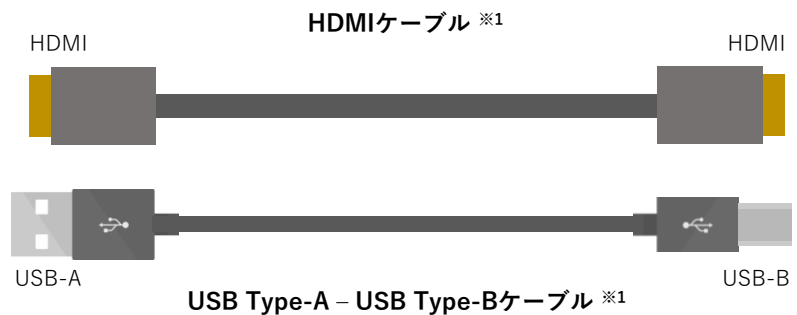

RICOH SC-20

映像 →

← タッチ信号

タッチパネルシステムズ ET2202L-2UWA-0-BL-G

映像 →

← タッチ信号

※1 HDMIケーブル、USBケーブル、ACアダプタはET2202L-2UWA-0-BL-Gに付属のものをお使いいただけます。

* タッチパネルドライバーのインストールは不要です。