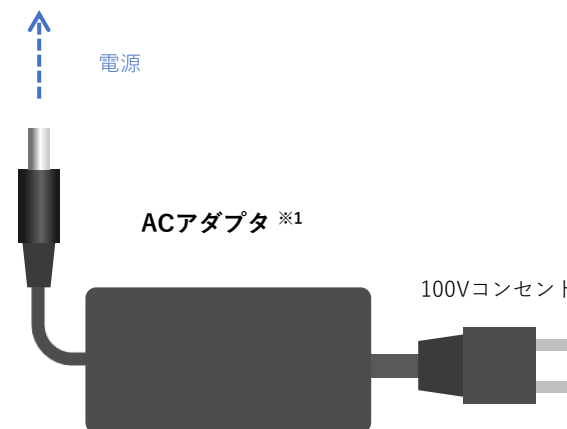

RICOH SC-20

映像 →

← タッチ信号

タッチパネルシステムズ ET2202L-2UWA-0-BL-G

映像 →

← タッチ信号

※1 HDMIケーブル、USBケーブル、ACアダプタはET2202L-2UWA-0-BL-Gに付属のものをお使いいただけます。

* タッチパネルドライバーのインストールは不要です。